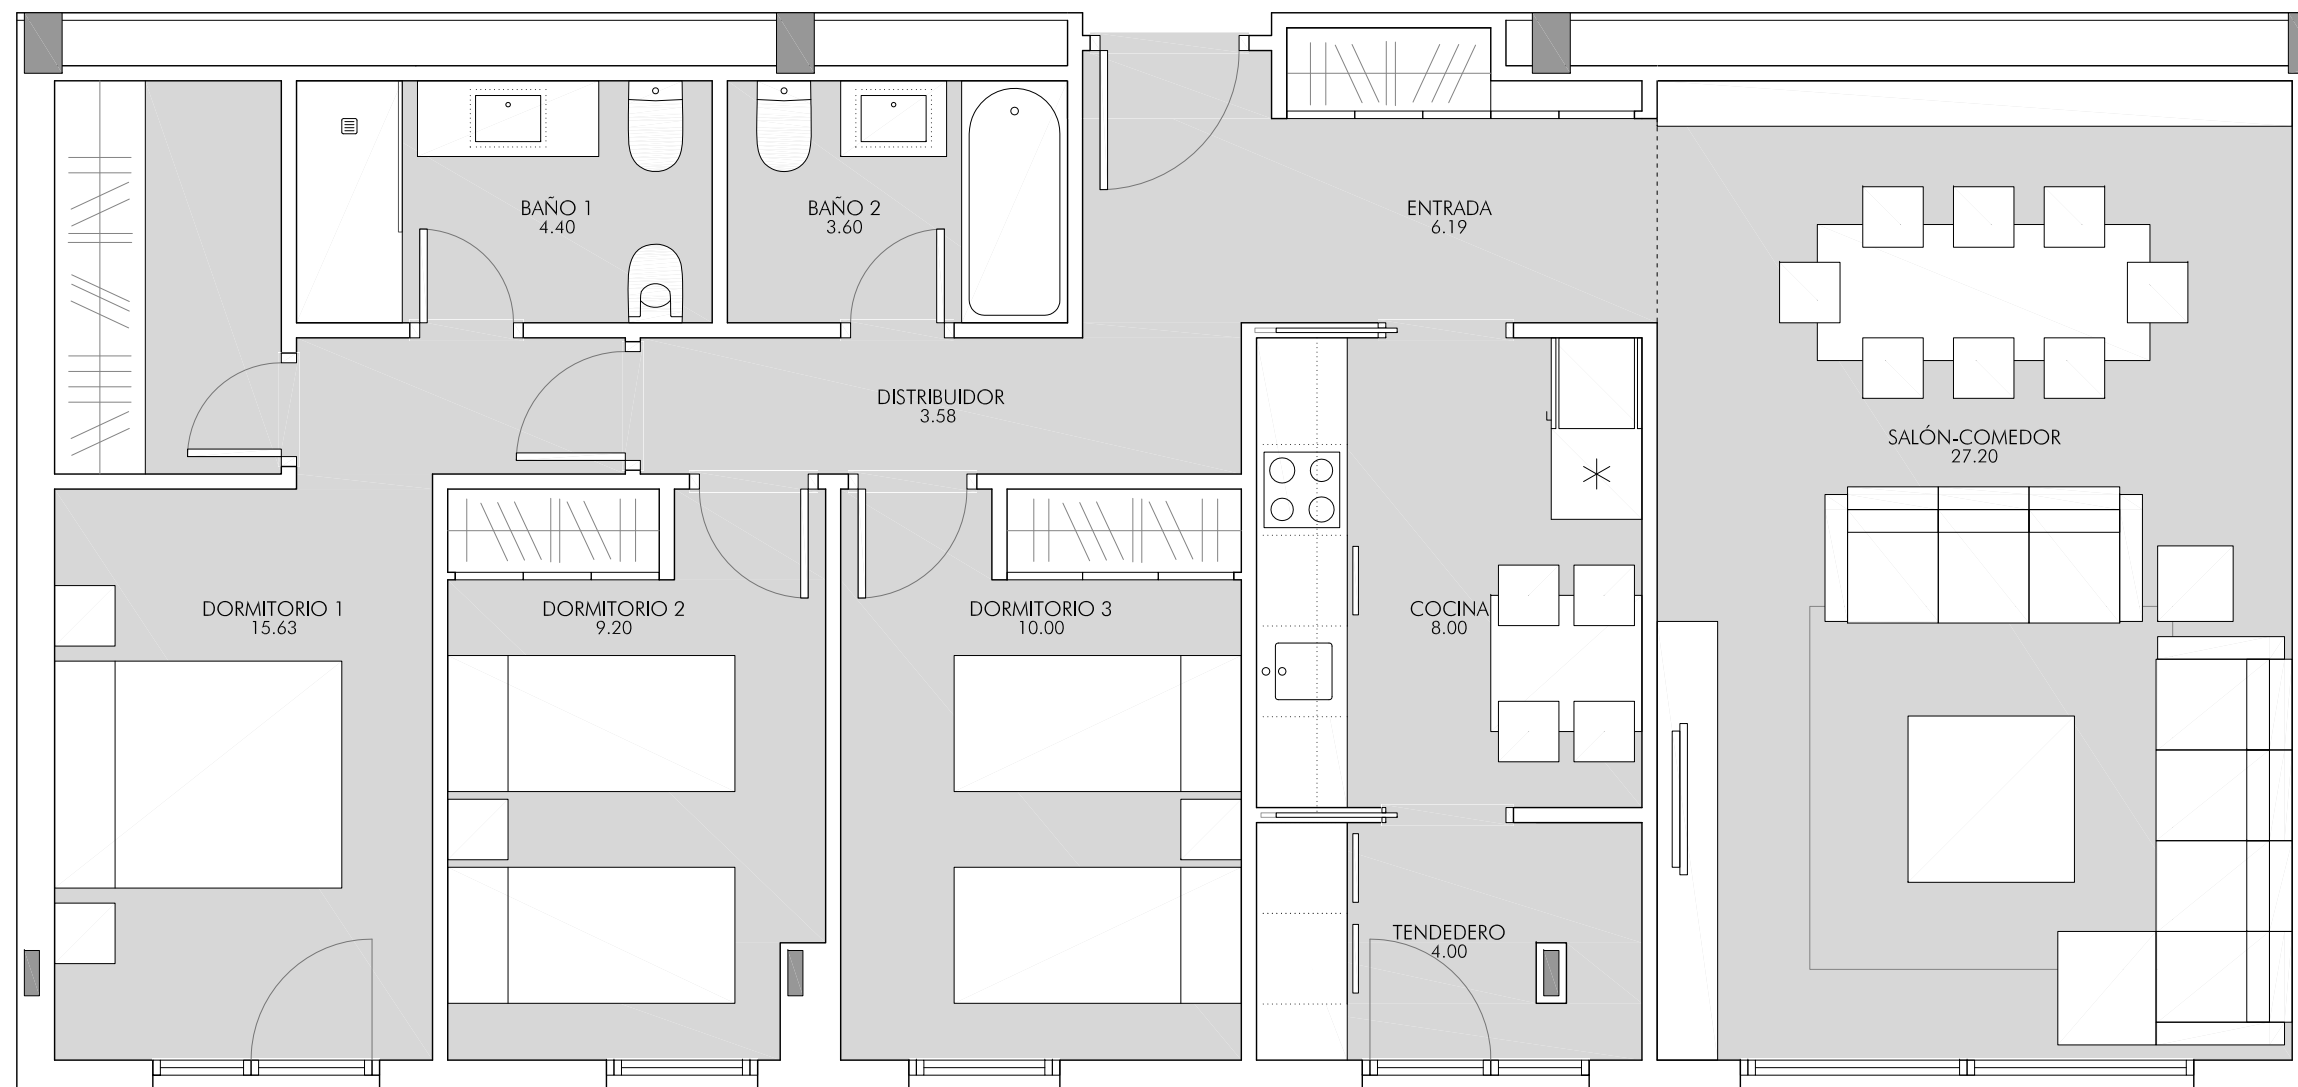

206

ESPACIOS CUBIERTOS

Entrada	6,19 m ²
Cocina	8,00 m ²
Salón-Comedor	27,20 m ²
Distribuidor	3,58 m ²
Dormitorio 1	15,63 m ²
Dormitorio 2	9,20 m ²
Dormitorio 3	10,00 m ²
Baño 1	4,40 m ²
Baño 2	3,60 m ²
Tendedero	4,00 m ²
Superficie Útil Interior	91,80 m²

ESPACIOS DESCUBIERTOS

Superficie Útil Exterior	56,12 m²
---------------------------------	----------------------------

SUPERFICIE CONSTRUIDA

151,79 m²

AZOTEA
56.12